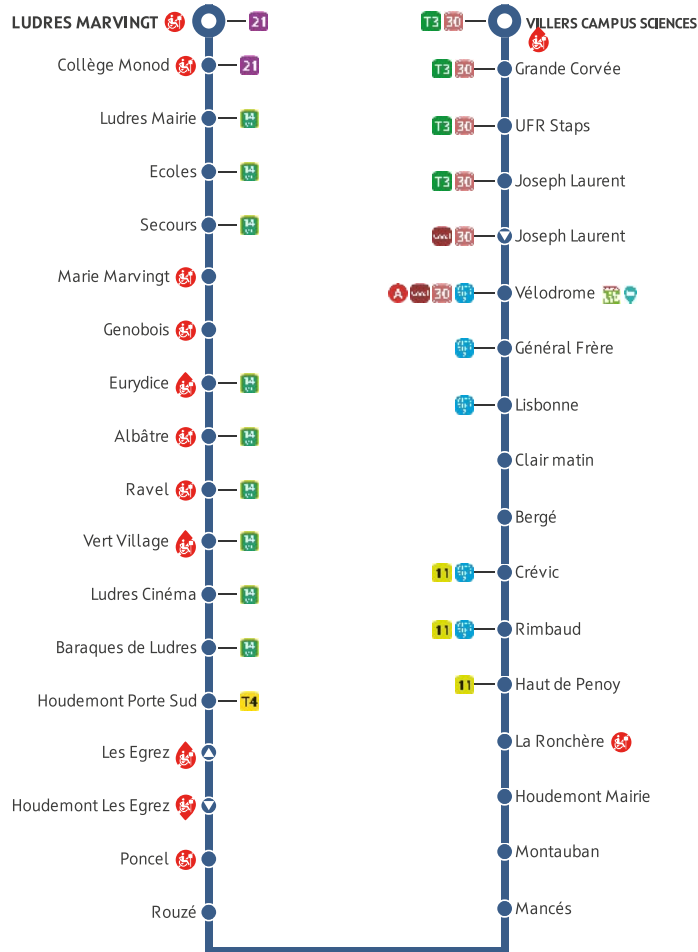

LUDRES Marvingt ↔ VILLERS Campus Sciences

Les arrêts sont aménagés PMR, sauf s'ils sont suivis d'un de ces symboles :

- Ces arrêts ne sont pas aménagés PMR dans les 2 sens
- Ces arrêts ne sont pas aménagés PMR dans le sens indiqué

- Des arrivées garanties à 4h45*, 5h15 et 6h
- Aux arrêts Vélodrome, Place des Vosges et Gare SNCF de Nancy
- Aux pôles médicaux de Gentilly, du CHU Brabois, de l'Hôpital Central, l'EPHAD le Gentilé, la Maison Hospitalière Saint-Charles et le FAM Les Charmilles
- Réservation avant 19h au plus tard la veille du départ au 03 57 54 11 15
- Tous les jours toute l'année
- *Sauf gare SNCF

- Des départs de Nancy Centre à 21h30, 22h30, 23h30 et 00h30, vers toutes les communes de la Métropole
- Tous les jours, toute l'année, sans réservation

17

**PÉRIODE VERTE
SEMAINE SCOLAIRE**

DU LUNDI AU VENDREDI

DIRECTION LUDRES MARVINGT

Villers Campus Sciences	06:00	06:20	06:45	07:11	07:40	07:55	08:10	08:49	09:27	09:42	10:17
Vélodrome	06:04	06:24	06:50	07:16	07:45	08:00	08:15	08:54	09:32	09:47	10:22
Haut de Penoy	06:10	06:30	06:56	07:23	07:52	08:07	08:22	09:01	09:39	09:54	10:29
Houdemont Mairie	06:12	06:32	06:59	07:26	07:55	08:10	08:25	09:04	09:42	09:57	10:32
Houdemont Porte Sud	06:17	06:37	07:04	07:31	08:00	08:15	08:30	09:09	09:47	10:02	10:37
Eurydice	06:24	06:44	07:12	07:40	08:09	08:24	08:39	09:18	09:54	10:09	10:44
Ludres Mairie	06:28	06:48	07:16	07:44	08:13	08:28	08:43	09:22	09:58	10:13	10:48
Ludres Marvingt	06:30	06:50	07:19	07:47	08:16	08:31	08:46	09:25	10:00	10:15	10:50