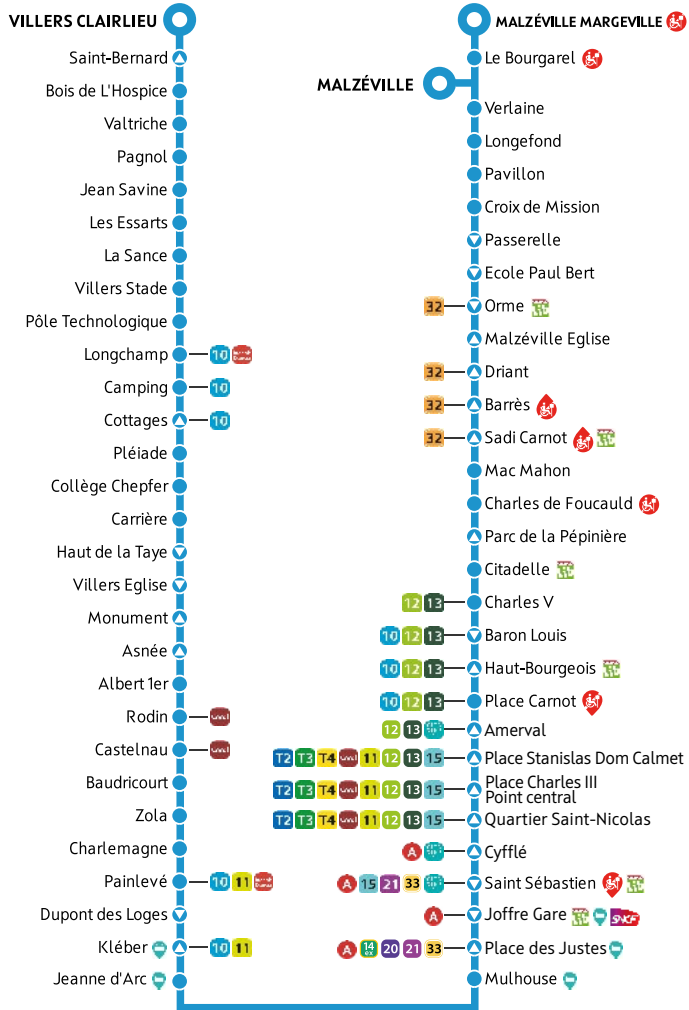

# VILLERS Clairlieu ↔ MALZÉVILLE / MALZÉVILLE Margeville / MALZÉVILLE Pixérécourt

## MERCI DE VALIDER

La validation est obligatoire à chaque montée, y compris en correspondance, même avec un abonnement.

- Des arrivées garanties à 4h45\*, 5h15 et 6h
- Aux arrêts Vélodrome, Place des Vosges et Gare SNCF de Nancy
- Aux pôles médicaux de Gentilly, du CHU Brabois, de l'Hôpital Central, l'EPHAD le Gentilé, la Maison Hospitalière Saint-Charles et le FAM Les Charmilles
- Réservation avant 19h au plus tard la veille du départ au 03 57 54 11 15
- Tous les jours toute l'année
- \*Sauf gare SNCF

- Des départs de Nancy Centre à 21h30, 22h30, 23h30 et 00h30, vers toutes les communes de la Métropole
- Tous les jours, toute l'année, sans réservation

Les arrêts sont aménagés PMR, sauf s'ils sont suivis d'un de ces symboles :