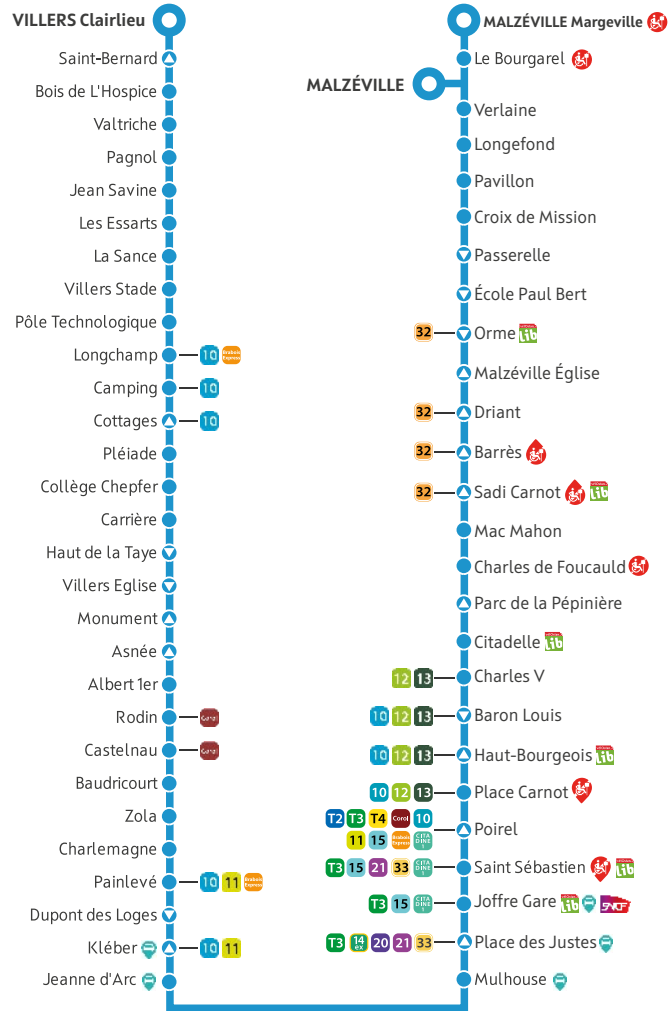

VILLERS Clairlieu ↔ MALZÉVILLE / MALZÉVILLE Margeville / MALZÉVILLE Pixererécourt

**RÉSA
GO
MATIN**

- Des arrivées garanties à 4h45*, 5h15 et 6h
- Aux arrêts Vélodrome, Place des Vosges et Gare SNCF de Nancy
- Aux pôles médicaux de Gentilly, du CHU Brabois, de l'Hôpital Central, l'EPHAD le Gentilé, la Maison Hospitalière Saint-Charles et le FAM Les Charmilles
- Réservation avant 19h au plus tard la veille du départ au 03 57 54 11 15
- Tous les jours toute l'année
- *Sauf gare SNCF

**FLEXO
SOIRÉE**

- Des départs de Nancy Centre à 21h30, 22h30, 23h30 et 00h30, vers toutes les communes de la Métropole
- Tous les jours, toute l'année, sans réservation

VOTRE TITRE DE TRANSPORT SUR VOTRE TÉLÉPHONE

Gare

16

**PÉRIODE JAUNE SEMAINE
DE VACANCES SCOLAIRES**

DU LUNDI AU VENDREDI

DIRECTION VILLERS Clairlieu

Malzéville Pixérécourt	-	-	-	-	-	-	-	-	-	-
Malzéville Margeville	-	-	-	-	-	-	-	-	-	-
Malzéville	06:00	06:30	07:00	07:30	08:05	08:35	09:05	09:35	10:05	10:35
Orme	06:07	06:37	07:07	07:37	08:12	08:42	09:12	09:42	10:12	10:42
Place Carnot	06:16	06:46	07:16	07:46	08:21	08:51	09:21	09:51	10:21	10:51
Painlevé	06:31	07:01	07:31	08:02	08:37	09:07	09:37	10:07	10:37	11:07
Villers G. Chepfer	-	-	-	-	-	-	-	-	-	-
Villers Clairlieu	06:50	07:20	07:50	08:22	08:57	09:26	09:56	10:27	10:57	11:27