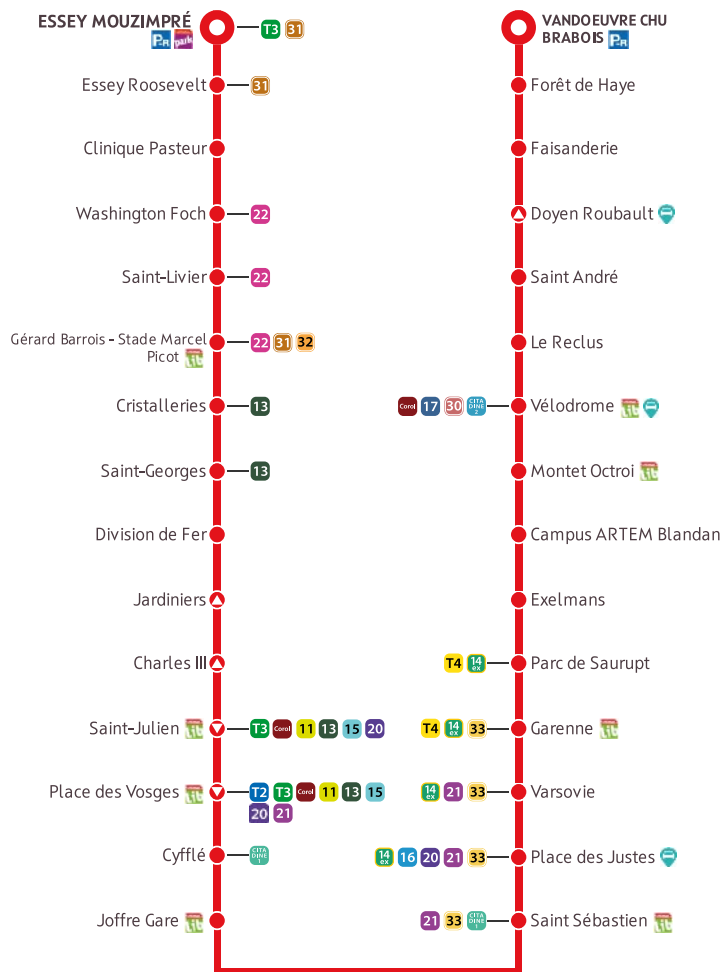

HORAIRES D'ÉTÉ EN SERVICE
DU 6 JUILLET AU 25 AOÛT 2024

PENDANT LES TRAVAUX

métropole
GrandNancy

VANDŒUVRE CHU Brabois ↔ ESSEY Mouzimpré

Les arrêts sont aménagés PMR, sauf s'ils sont suivis d'un de ces symboles :

Ces arrêts ne sont pas aménagés PMR dans les 2 sens

Ces arrêts ne sont pas aménagés PMR dans le sens indiqué

Parking relais Vélostan'Park Vélostan'Lib Autopartage Citiz

**RÉSA
GO
MATIN**

- Des arrivées garanties à 4h45*, 5h15 et 6h
- Aux arrêts Vélodrome, Place des Vosges et Gare SNCF de Nancy
- Aux pôles médicaux de Gentilly, du CHU Brabois, de l'Hôpital Central, l'EPHAD le Gentilé, la Maison Hospitalière Saint-Charles et le FAM Les Charmilles
- Réservation avant 19h au plus tard la veille du départ au 03 57 54 11 15
- Tous les jours toute l'année
- *Sauf gare SNCF

**FLEXP
SOIRÉE**

- Des départs de Nancy Centre à 21h30, 22h30, 23h30 et 00h30, vers toutes les communes de la Métropole
- Tous les jours, toute l'année, sans réservation

VOTRE TITRE DE TRANSPORT SUR VOTRE TÉLÉPHONE

**PÉRIODE JAUNE
SEMAINE ÉTÉ**

**DU LUNDI AU VENDREDI
DU 06/07 AU 25/08**

**HORAIRES D'ÉTÉ EN SERVICE
DU 6 JUILLET AU 25 AOÛT 2024**

PENDANT LES TRAVAUX

DIRECTION VANDŒUVRE CHU BRABOIS

Essey Mouzimpré	04:00		21:00	21:15	21:30
Gérard Barrois	04:08	 UN DÉPART TOUTES LES 10 MINUTES DE 4H00 À 21H00	21:08	21:23	21:38
Division de Fer	04:14		21:13	21:28	21:43
Place des Vosges	04:19		21:18	21:33	21:48
Joffre Gare	04:24		21:23	21:38	21:53
Parc de Saurupt	04:30		21:29	21:44	21:59
Vélodrome	04:36		21:36	21:51	22:06
Vandoeuvre CHU Brabois	04:47		21:47	22:02	22:17