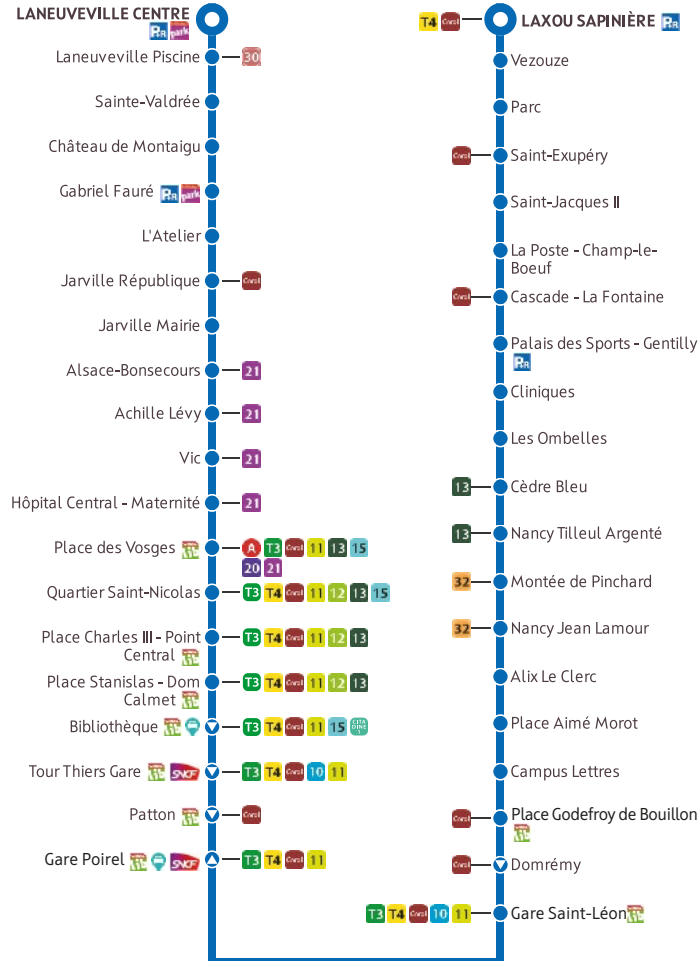

LAXOU Sapinière ↔ LANEUVEVILLE Centre

Les arrêts sont aménagés PMR, sauf s'ils sont suivis d'un de ces symboles :

Ces arrêts ne sont pas aménagés PMR dans les 2 sens

Ces arrêts ne sont pas aménagés PMR dans le sens indiqué

- Des départs de Nancy Centre à 21h30, 22h30, 23h30 et 00h30, vers toutes les communes de la Métropole
- Tous les jours, toute l'année, sans réservation

DIRECTION LAXOU SAPINIÈRE

Laneuveville Centre	04:30	05:00	05:30	05:45	06:00	06:15	06:30	06:45	07:00
Jarville République	04:36	05:06	05:36	05:51	06:06	06:21	06:36	06:51	07:06
Place des Vosges	04:43	05:13	05:43	05:58	06:13	06:28	06:43	06:58	07:14
Place Charles III - Point Central	04:45	05:15	05:45	06:00	06:15	06:30	06:45	07:01	07:17
Tour Thiers Gare	04:49	05:19	05:49	06:04	06:19	06:34	06:49	07:05	07:21
Nancy Tilleul Argentié	05:00	05:30	06:02	06:17	06:32	06:47	07:02	07:19	07:37
Palais des Sports - Gentilly	05:03	05:33	06:05	06:20	06:35	06:50	07:05	07:22	07:41
Laxou Sapinière	05:10	05:40	06:12	06:28	06:43	06:58	07:13	07:31	07:51

Laneuveville Centre		19:52	20:07	20:22	20:37	20:52	21:07
Jarville République	<p>UN DÉPART TOUTES LES 10 MINUTES DE 7H À 20H</p>	19:58	20:13	20:28	20:43	20:58	21:13
Place des Vosges		20:06	20:20	20:35	20:50	21:05	21:20
Place Charles III - Point Central		20:10	20:23	20:38	20:53	21:08	21:23
Tour Thiers Gare		20:15	20:28	20:43	20:58	21:13	21:28
Nancy Tilleul Argentié		20:29	20:41	20:56	21:11	21:26	21:41
Palais des Sports - Gentilly		20:32	20:44	20:59	21:14	21:29	21:44
Laxou Sapinière		20:40	20:51	21:06	21:21	21:36	21:51