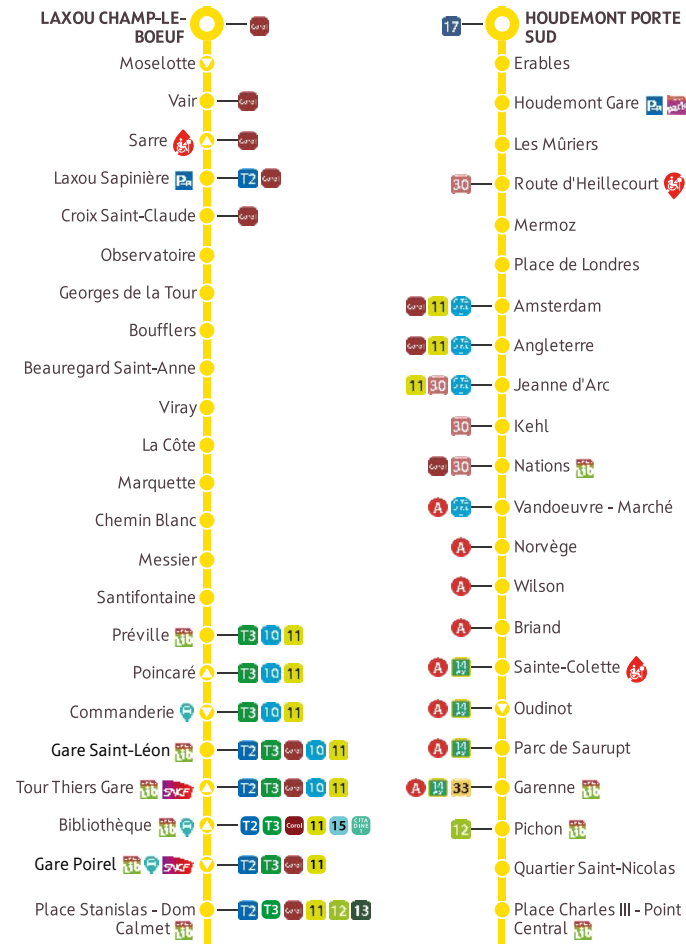

LAXOU Champ-le-Boeuf ↔ HOUEMONT Porte Sud

Les arrêts sont aménagés PMR, sauf s'ils sont suivis d'un de ces symboles :

Ces arrêts ne sont pas aménagés PMR dans les 2 sens

Ces arrêts ne sont pas aménagés PMR dans le sens indiqué

- Des départs de Nancy Centre à 21h30, 22h30, 23h30 et 00h30, vers toutes les communes de la Métropole
- Tous les jours, toute l'année, sans réservation

DIRECTION LAXOU CHAMP-LE-BOEUF

Houdemont Porte Sud	05:00	05:30	06:00	06:15	06:30	06:45	07:00	07:15	07:30	07:45	08:00	08:15	08:30	08:45	09:00	09:15	09:30	09:45	10:00	10:15	10:30	10:45	11:00	11:15	11:30	11:45
Houdemont Gare	05:03	05:33	06:03	06:18	06:33	06:48	07:03	07:18	07:33	07:48	08:03	08:18	08:33	08:48	09:03	09:18	09:33	09:48	10:03	10:18	10:33	10:48	11:03	11:18	11:33	11:48
Nations	05:11	05:41	06:12	06:27	06:42	06:57	07:12	07:27	07:42	07:57	08:13	08:28	08:43	08:58	09:13	09:28	09:44	09:59	10:14	10:29	10:44	10:59	11:14	11:28	11:44	11:59
Parc de Saurupt	05:18	05:48	06:19	06:35	06:51	07:06	07:21	07:36	07:51	08:06	08:23	08:38	08:53	09:08	09:23	09:38	09:53	10:08	10:24	10:39	10:54	11:09	11:24	11:38	11:54	12:09
Place Charles III - Point Central	05:23	05:53	06:24	06:40	06:57	07:12	07:27	07:42	07:57	08:14	08:31	08:46	09:01	09:16	09:30	09:45	10:00	10:15	10:31	10:46	11:02	11:17	11:32	11:46	12:02	12:17
Tour Thiers Gare	05:29	05:59	06:30	06:46	07:02	07:17	07:32	07:48	08:03	08:20	08:37	08:52	09:07	09:22	09:36	09:51	10:06	10:21	10:37	10:52	11:08	11:23	11:38	11:52	12:08	12:23
Beauregard Saint-Anne	05:38	06:08	06:39	06:55	07:11	07:26	07:42	07:58	08:14	08:31	08:48	09:03	09:18	09:33	09:47	10:02	10:17	10:32	10:47	11:02	11:18	11:33	11:49	12:03	12:19	12:34
Laxou Champ-le-Boeuf	05:45	06:15	06:46	07:02	07:18	07:33	07:50	08:07	08:23	08:40	08:57	09:12	09:26	09:41	09:55	10:10	10:25	10:40	10:55	11:10	11:26	11:41	11:57	12:11	12:27	12:42