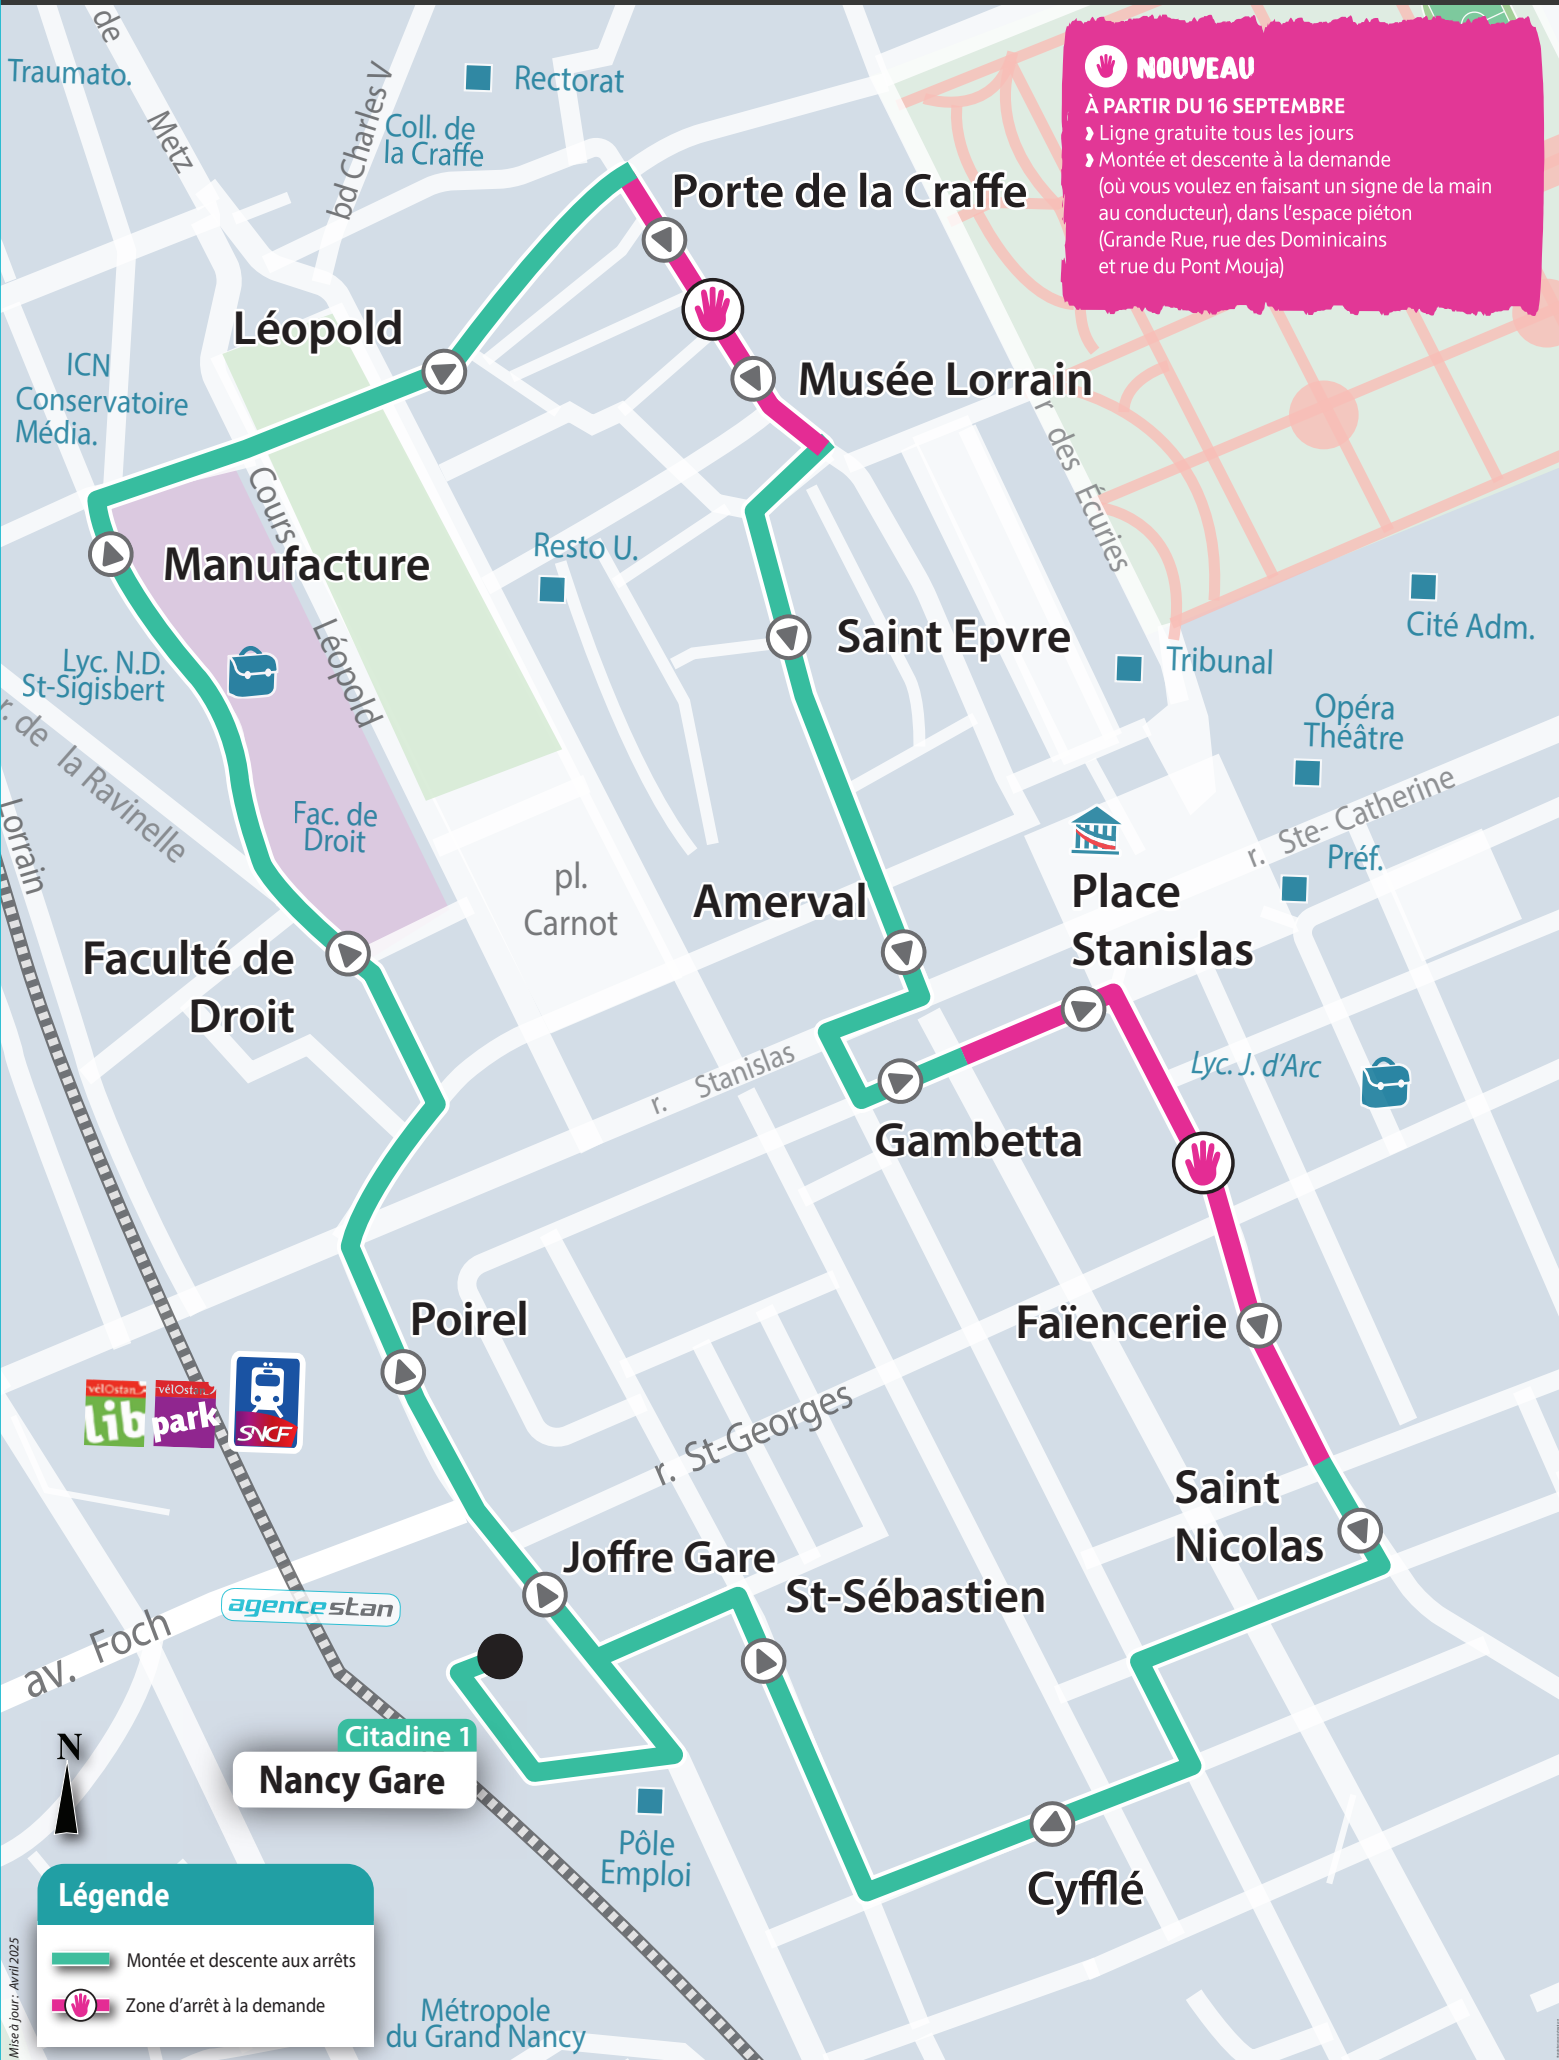

**NOUVEAU**  
**À PARTIR DU 16 SEPTEMBRE**  
 ▶ Ligne gratuite tous les jours  
 ▶ Montée et descente à la demande (où vous voulez en faisant un signe de la main au conducteur), dans l'espace piéton (Grande Rue, rue des Dominicains et rue du Pont Mouja)

**Légende**

- Montée et descente aux arrêts
- Zone d'arrêt à la demande