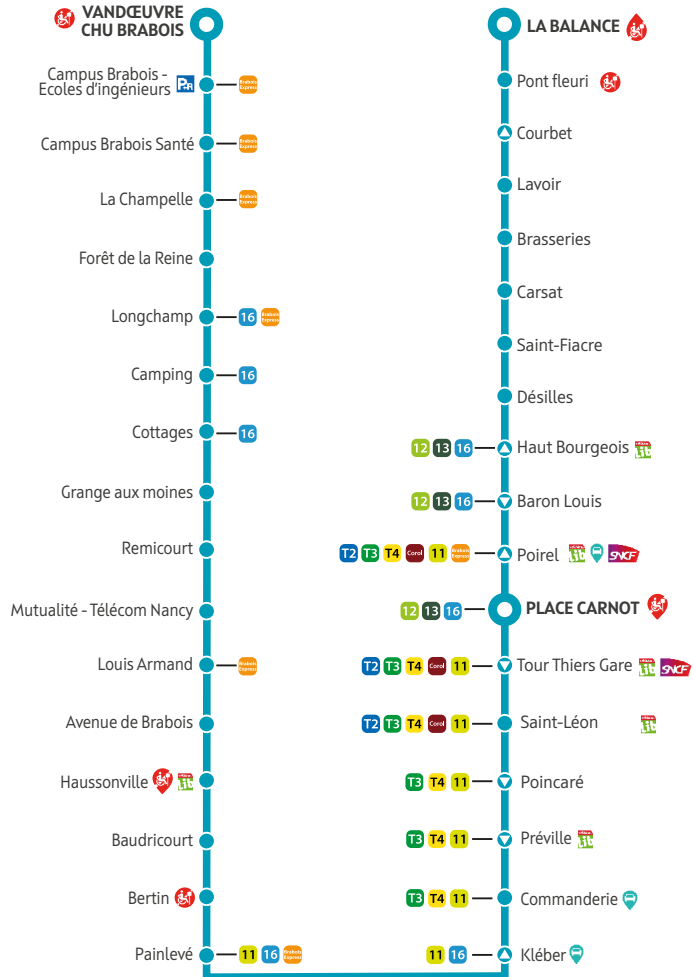

VANDŒUVRE ↔ MAXÉVILLE / Pompey