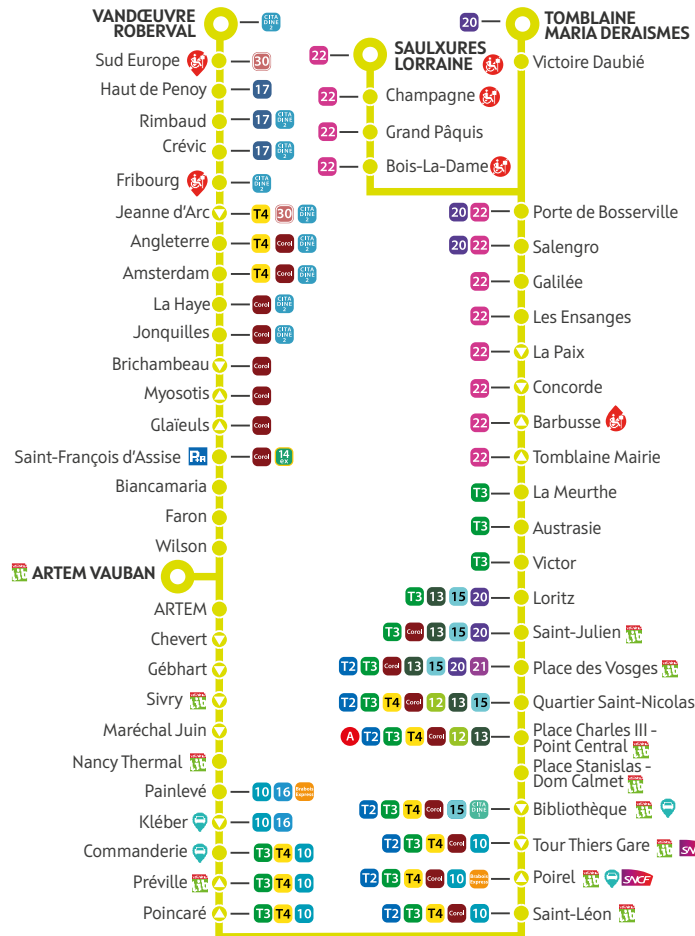

VANDŒUVRE Roberval / Nancy ARTEM Vauban ↔ TOMBLAINE Maria Deraismes / Saulxures Lorraine

VOTRE TITRE DE TRANSPORT SUR VOTRE TÉLÉPHONE

Achetez et validez votre titre de transport avec votre smartphone grâce à l'application Mybus.

MERCI DE VALIDER

La validation est obligatoire à chaque montée, y compris en correspondance, même avec un abonnement.

- Des arrivées garanties à 4h45*, 5h15 et 6h
- Aux arrêts Vélodrome, Place des Vosges et Gare SNCF de Nancy
- Aux pôles médicaux de Gentilly, du CHU Brabois, de l'Hôpital Central, l'EPHAD le Gentilé, la Maison Hospitalière Saint-Charles et le FAM Les Charmilles
- Réservation avant 19h au plus tard la veille du départ au 03 57 54 11 15
- Tous les jours toute l'année
- *Sauf gare SNCF

- Des départs de Nancy Centre à 21h30, 22h30, 23h30 et 00h30, vers toutes les communes de la Métropole
- Tous les jours, toute l'année, sans réservation

Les arrêts sont aménagés PMR, sauf s'ils sont suivis d'un de ces symboles :

DIRECTION VANDŒUVRE ROBerval / NANCY ARTEM VAUBAN

Saulxures Lorraine	06:00	-	06:30	-	06:59	-	07:28	-	07:58	-	08:28	-	08:58	-	09:29	-	09:59	-	10:29	-	10:59
Tomblaine Maria Deraismes	-	06:17	-	06:47	-	07:16	-	07:46	-	08:16	-	08:46	-	09:16	-	09:46	-	10:16	-	10:46	-
La Meurthe	06:11	06:26	06:41	06:56	07:10	07:27	07:42	07:57	08:12	08:27	08:42	08:57	09:11	09:25	09:40	09:55	10:10	10:25	10:40	10:55	11:10
Place des Vosges	06:17	06:32	06:47	07:02	07:16	07:36	07:51	08:06	08:21	08:36	08:51	09:06	09:18	09:32	09:47	10:02	10:17	10:32	10:47	11:02	11:17
Tour Thiers Gare	06:23	06:38	06:53	07:08	07:22	07:45	08:00	08:15	08:30	08:45	09:00	09:15	09:26	09:40	09:55	10:10	10:25	10:40	10:55	11:10	11:25
Painlevé	06:29	06:44	06:59	07:14	07:28	07:52	08:07	08:22	08:37	08:52	09:07	09:22	09:32	09:46	10:01	10:16	10:31	10:46	11:01	11:16	11:31
Nancy ARTEM Vauban	06:32	-	07:03	-	07:32	-	08:12	-	08:42	-	09:11	-	09:36	-	10:05	-	10:35	-	11:05	-	11:36
Vandœuvre Roberval	-	07:00	-	07:36	-	08:15	-	08:45	-	09:15	-	09:43	-	10:07	-	10:37	-	11:07	-	11:37	-