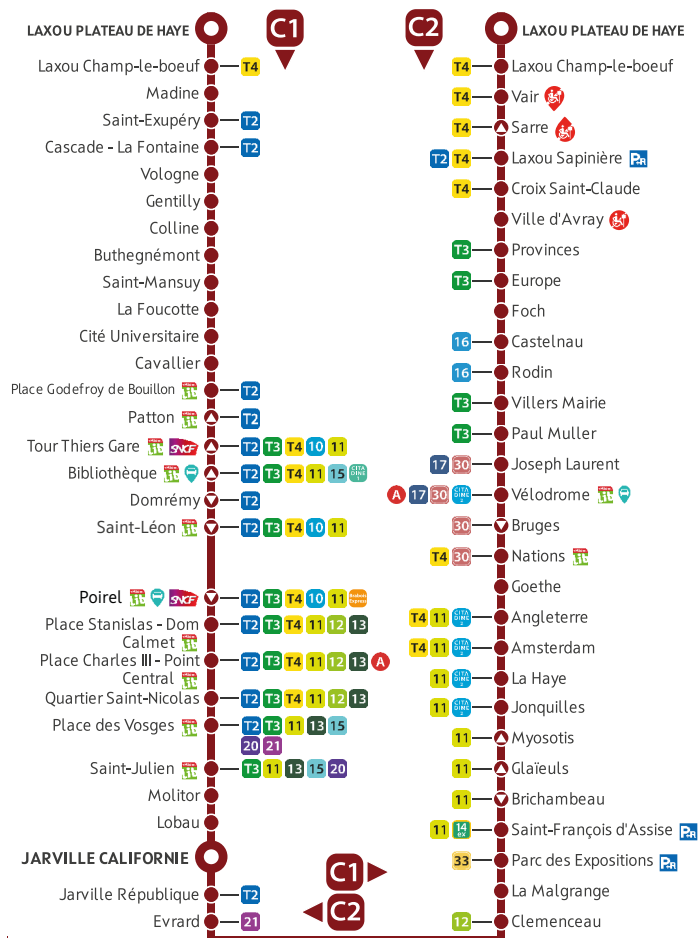

Corol LAXOU / NANCY / JARVILLE / VANDŒUVRE / VILLERS

CETTE LIGNE DESSERT :

Les arrêts sont aménagés PMR, sauf s'ils sont suivis d'un de ces symboles :

Ces arrêts ne sont pas aménagés PMR dans les 2 sens

Ces arrêts ne sont pas aménagés PMR dans le sens indiqué

RÉSA GO
MATIN

- Des arrivées garanties à 4h45*, 5h15 et 6h
- Aux arrêts Vélodrome, Place des Vosges et Gare SNCF de Nancy
- Aux pôles médicaux de Gentilly, du CHU Brabois, de l'Hôpital Central, l'EPHAD le Gentilé, la Maison Hospitalière Saint-Charles et le FAM Les Charmilles
- Réservation avant 19h au plus tard la veille du départ au 03 57 54 11 15
- Tous les jours toute l'année
- *Sauf gare SNCF

FLEXO
SOIRÉE

- Des départs de Nancy Centre à 21h30, 22h30, 23h30 et 00h30, vers toutes les communes de la Métropole
- Tous les jours, toute l'année, sans réservation

C1

PÉRIODE VERTE
SEMAINE SCOLAIRE

DU LUNDI AU VENDREDI

DIRECTION LAXOU PLATEAU DE HAYE

Laxou Plateau de Haye	-	-	-	-	05:55	-	06:25	-	07:00	07:20	07:40	08:00	08:25	08:50
La Foucotte	-	-	-	-	06:08	-	06:39	-	07:15	07:35	07:55	08:15	08:40	09:05
Place Charles III - Point Central	-	-	-	-	06:25	-	06:59	-	07:38	07:58	08:18	08:37	09:02	09:27
Jarville Californie	05:05	05:35	06:00	06:25	06:38	06:55	07:13	07:35	07:54	08:14	08:34	08:52	09:17	09:42
Nations	05:23	05:53	06:18	06:43	06:56	07:13	07:33	07:55	08:19	08:39	08:59	09:14	09:39	10:04
Villers Mairie	05:31	06:01	06:26	06:51	07:04	07:21	07:43	08:05	08:29	08:49	09:09	09:24	09:49	10:14
Provinces	05:36	06:06	06:31	06:56	07:09	07:26	07:48	08:10	08:36	08:56	09:16	09:29	09:54	10:19
Laxou Plateau de Haye	05:46	06:16	06:41	07:06	07:19	07:36	07:59	08:21	08:48	09:08	09:28	09:41	10:06	10:31