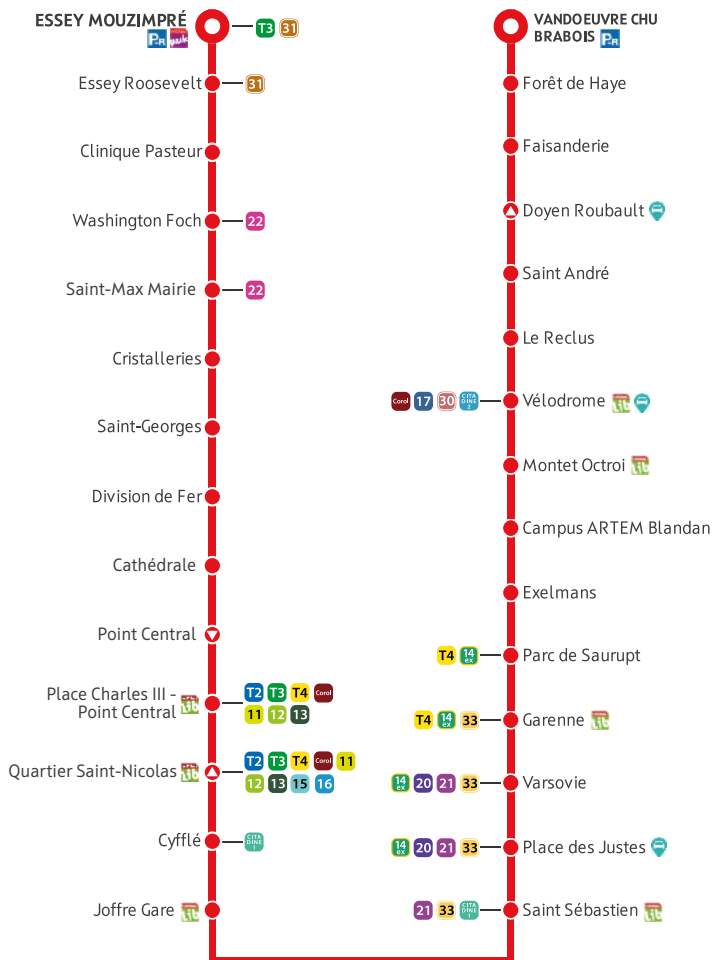

HORAIRES EN SERVICE

À PARTIR DU 26 AOÛT 2024

PENDANT LES TRAVAUX

VANDŒUVRE CHU Brabois ↔ ESSEY Mouzimpré

métropole
GrandNancy

**RÉSA
GO
MATIN**

- Des arrivées garanties à 4h45*, 5h15 et 6h
- Aux arrêts Vélodrome, Place des Vosges et Gare SNCF de Nancy
- Aux pôles médicaux de Gentilly, du CHU Brabois, de l'Hôpital Central, l'EPHAD le Gentilé, la Maison Hospitalière Saint-Charles et le FAM Les Charmilles
- Réservation avant 19h au plus tard la veille du départ au 03 57 54 11 15
- Tous les jours toute l'année
- *Sauf gare SNCF

**FLEXP
SOIRÉE**

- Des départs de Nancy Centre à 21h30, 22h30, 23h30 et 00h30, vers toutes les communes de la Métropole
- Tous les jours, toute l'année, sans réservation

VOTRE TITRE DE TRANSPORT SUR VOTRE TÉLÉPHONE

**PÉRIODE VERTE
SEMAINE SCOLAIRE**

DU LUNDI AU VENDREDI

HORAIRES EN SERVICE

À PARTIR DU 26 AOÛT 2024

PENDANT LES TRAVAUX

DIRECTION VANDŒUVRE CHU BRABOIS

Essey Mouzimpré	04:00			
Saint-Max Mairie	04:10	UN DÉPART TOUTES LES 10 MINUTES DE 4H À 6H30	UN DÉPART TOUTES LES 7 MINUTES DE 6H30 À 19H	UN DÉPART TOUTES LES 10 MINUTES DE 19H À 21H
Division de Fer	04:16			
Place Charles III - Point Central	04:21			
Joffre Gare	04:27			
Parc de Saurupt	04:34			
Vélodrome	04:40			
Vandœuvre CHU Brabois	04:52			

DIRECTION ESSEY MOUZIMPRÉ

Vandœuvre CHU Brabois	05:00			
Vélodrome	05:10	UN DÉPART TOUTES LES 10 MINUTES DE 5H À 6H30	UN DÉPART TOUTES LES 7 MINUTES DE 6H30 À 19H	UN DÉPART TOUTES LES 10 MINUTES DE 19H À 21H
Parc de Saurupt	05:16			
Joffre Gare	05:23			
Place Charles III - Point Central	05:28			
Division de Fer	05:31			
Saint-Max Mairie	05:38			
Essey Mouzimpré	05:50			