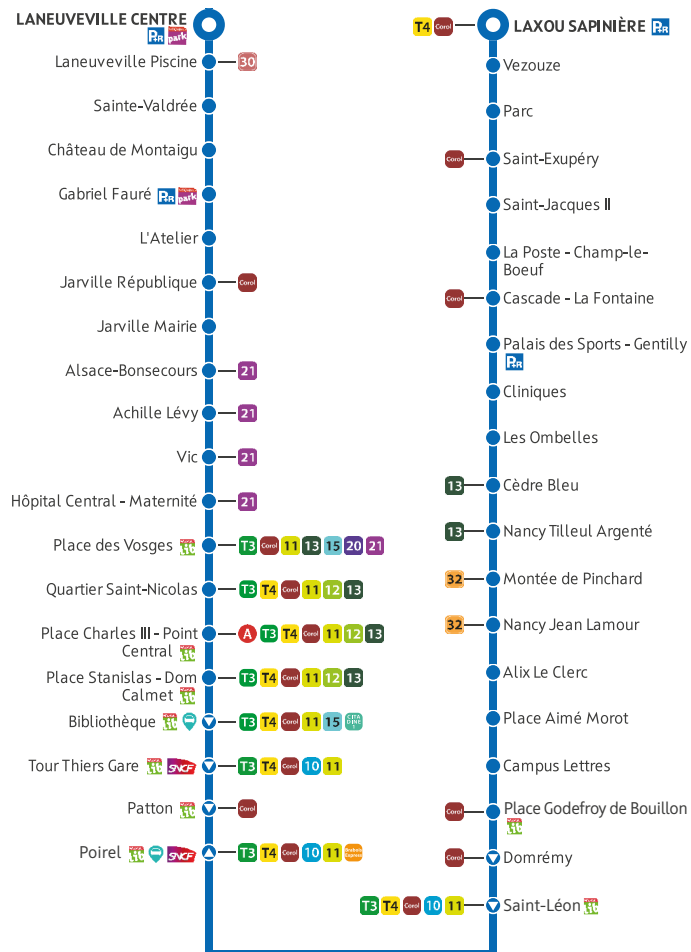

## LAXOU Sapinière ↔ LANEUVEVILLE Centre

Les arrêts sont aménagés PMR, sauf s'ils sont suivis d'un de ces symboles :

Ces arrêts ne sont pas aménagés PMR dans les 2 sens

Ces arrêts ne sont pas aménagés PMR dans le sens indiqué

Parking relais VéloStan'Park VéloStan'Lib Autopartage Citiz Gare

- Des départs de Nancy Centre à 21h30, 22h30, 23h30 et 00h30, vers toutes les communes de la Métropole
- Tous les jours, toute l'année, sans réservation

Laneuveville Centre		19:07	19:17	19:27	19:37	19:47	19:57	20:07	20:22
Jarville République	 <p><b>UN DÉPART TOUTES LES 7 À 8 MINUTES</b> DE 7H À 19H</p>	19:13	19:23	19:33	19:43	19:53	20:03	20:13	20:28
Place des Vosges		19:21	19:31	19:41	19:51	20:01	20:11	20:20	20:35
Place Charles III - Point Central		19:25	19:35	19:45	19:55	20:05	20:15	20:24	20:38
Tour Thiers Gare		19:30	19:40	19:50	20:00	20:10	20:20	20:29	20:43
Nancy Tilleul Argenté		19:44	19:54	20:04	20:14	20:24	20:34	20:43	20:57
Palais des Sports - Gentilly		19:47	19:57	20:07	20:17	20:27	20:37	20:46	21:00
<b>Laxou Sapinière</b>		<b>19:56</b>	<b>20:06</b>	<b>20:16</b>	<b>20:26</b>	<b>20:36</b>	<b>20:45</b>	<b>20:53</b>	<b>21:07</b>