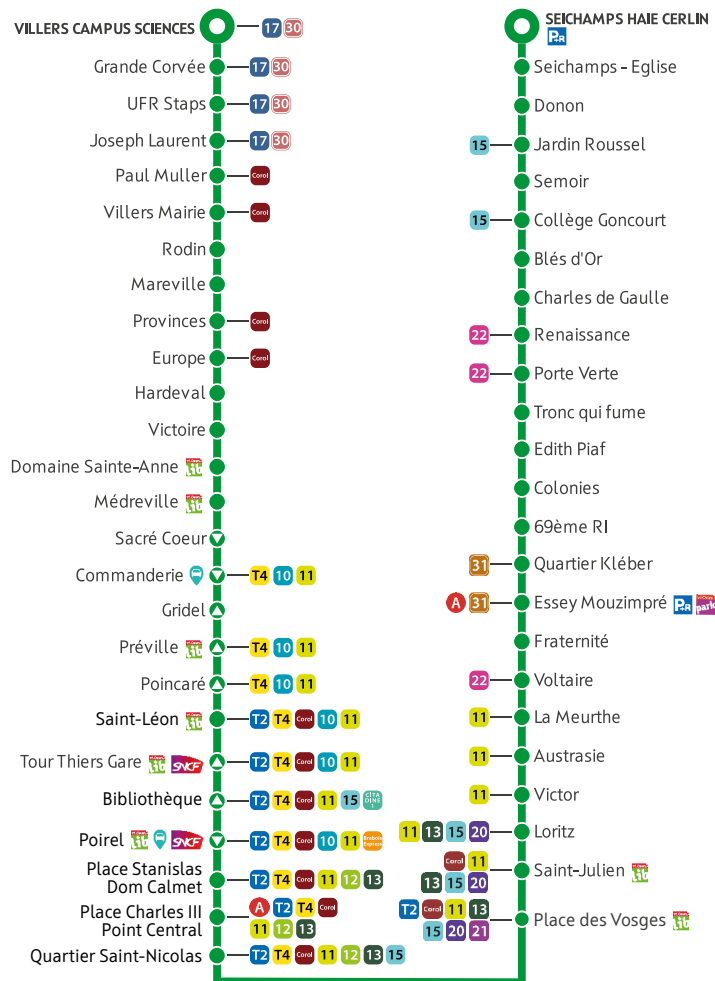

## VILLERS Campus Sciences ↔ SEICHAMPS Haie Cerlin

**RÉSA GO**  
MATIN

- Des arrivées garanties à 4h45\*, 5h15 et 6h
- Aux arrêts Vélodrome, Place des Vosges et Gare SNCF de Nancy
- Aux pôles médicaux de Gentilly, du CHU Brabois, de l'Hôpital Central, l'EPHAD le Gentilé, la Maison Hospitalière Saint-Charles et le FAM Les Charmilles
- Réservation avant 19h au plus tard la veille du départ au 03 57 54 11 15
- Tous les jours toute l'année
- \*Sauf gare SNCF

**FLEXP**  
SOIRÉE

- Des départs de Nancy Centre à 21h30, 22h30, 23h30 et 00h30, vers toutes les communes de la Métropole
- Tous les jours, toute l'année, sans réservation