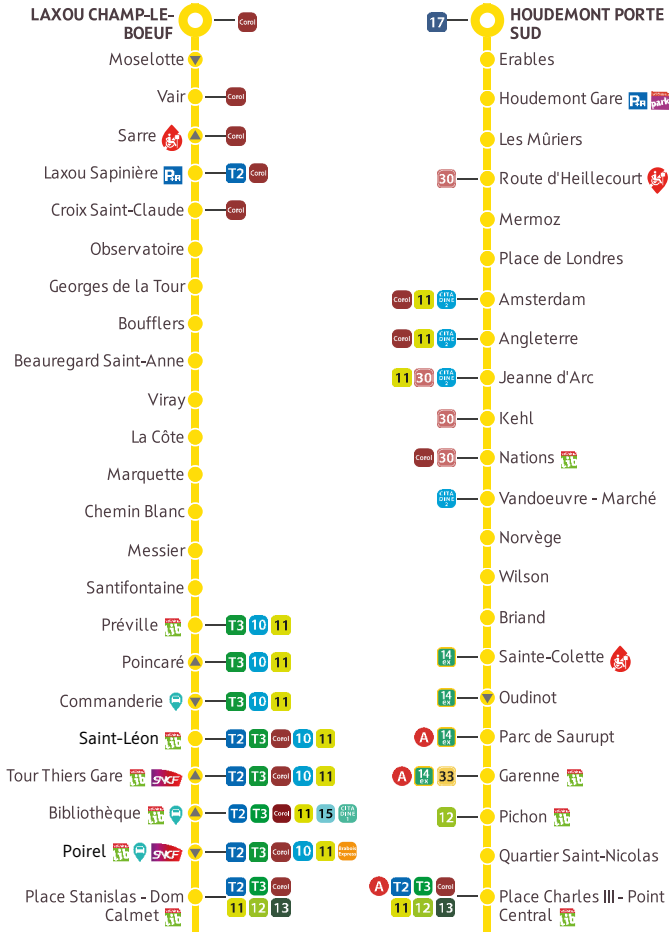

LAXOU Champ-le-Boeuf ↔ HOUEMONT Porte Sud

**RÉSA
GO
MATIN**

- Des arrivées garanties à 4h45*, 5h15 et 6h
- Aux arrêts Vélodrome, Place des Vosges et Gare SNCF de Nancy
- Aux pôles médicaux de Gentilly, du CHU Brabois, de l'Hôpital Central, l'EPHAD le Gentilé, la Maison Hospitalière Saint-Charles et le FAM Les Charmilles
- Réservation avant 19h au plus tard la veille du départ au 03 57 54 11 15
- Tous les jours toute l'année
- *Sauf gare SNCF

**FLEXP
SOIRÉE**

- Des départs de Nancy Centre à 21h30, 22h30, 23h30 et 00h30, vers toutes les communes de la Métropole
- Tous les jours, toute l'année, sans réservation

VOTRE TITRE DE TRANSPORT SUR VOTRE TÉLÉPHONE

Houdemont Porte Sud	06:56	07:03	 UN DÉPART TOUTES LES 11 MINUTES DE 7H À 20H	20:04	20:15	20:30	20:45
Houdemont Gare	06:59	07:06		20:07	20:18	20:33	20:48
Nations	07:08	07:16		20:16	20:27	20:42	20:56
Parc de Saurupt	07:16	07:26		20:25	20:35	20:50	21:04
Place Charles III - Point Central	07:24	07:34		20:30	20:40	20:55	21:09
Tour Thiers Gare	07:30	07:40		20:36	20:46	21:01	21:15
Beauregard Saint-Anne	07:42	07:53		20:47	20:57	21:11	21:25
Laxou Champ-le-Boeuf	07:51	08:02		20:54	21:04	21:18	21:32